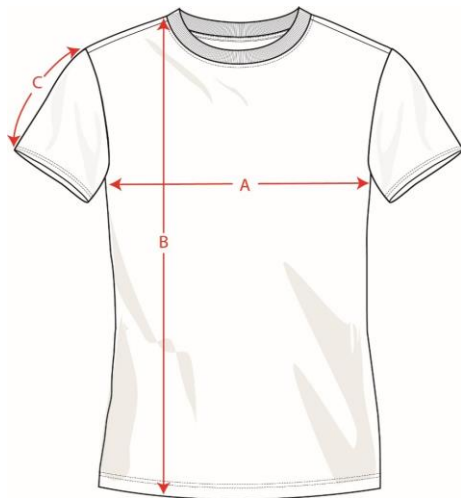

110-105 / 110-110 T-Shirt, Kurzarm, Unisex

Größen/Sizes	5-6/ 110-116	7-8/ 122-128	9-11/ 134-146	12-13/ 152-158	XS	S	M	L	XL	XXL	3XL	3XL	3XL
<b>A:</b> 1/2 Brustweite/ Half Chest	36 cm	38 cm	42 cm	46 cm	47,5 cm	49,5 cm	53,5 cm	56,5 cm	59,5 cm	63,5 cm	67,5 cm	72,5 cm	77,5 cm
<b>B:</b> Länge / Body Length	47 cm	52 cm	59 cm	66 cm	65 cm	69 cm	73 cm	75 cm	77 cm	79 cm	81 cm	83 cm	84 cm
<b>C:</b> Ärmellänge/ Sleeve Length	13 cm	15 cm	17 cm	19 cm	21 cm	22,5 cm	24 cm	24,5 cm	25 cm	25,5 cm	26 cm	26 cm	26 cm